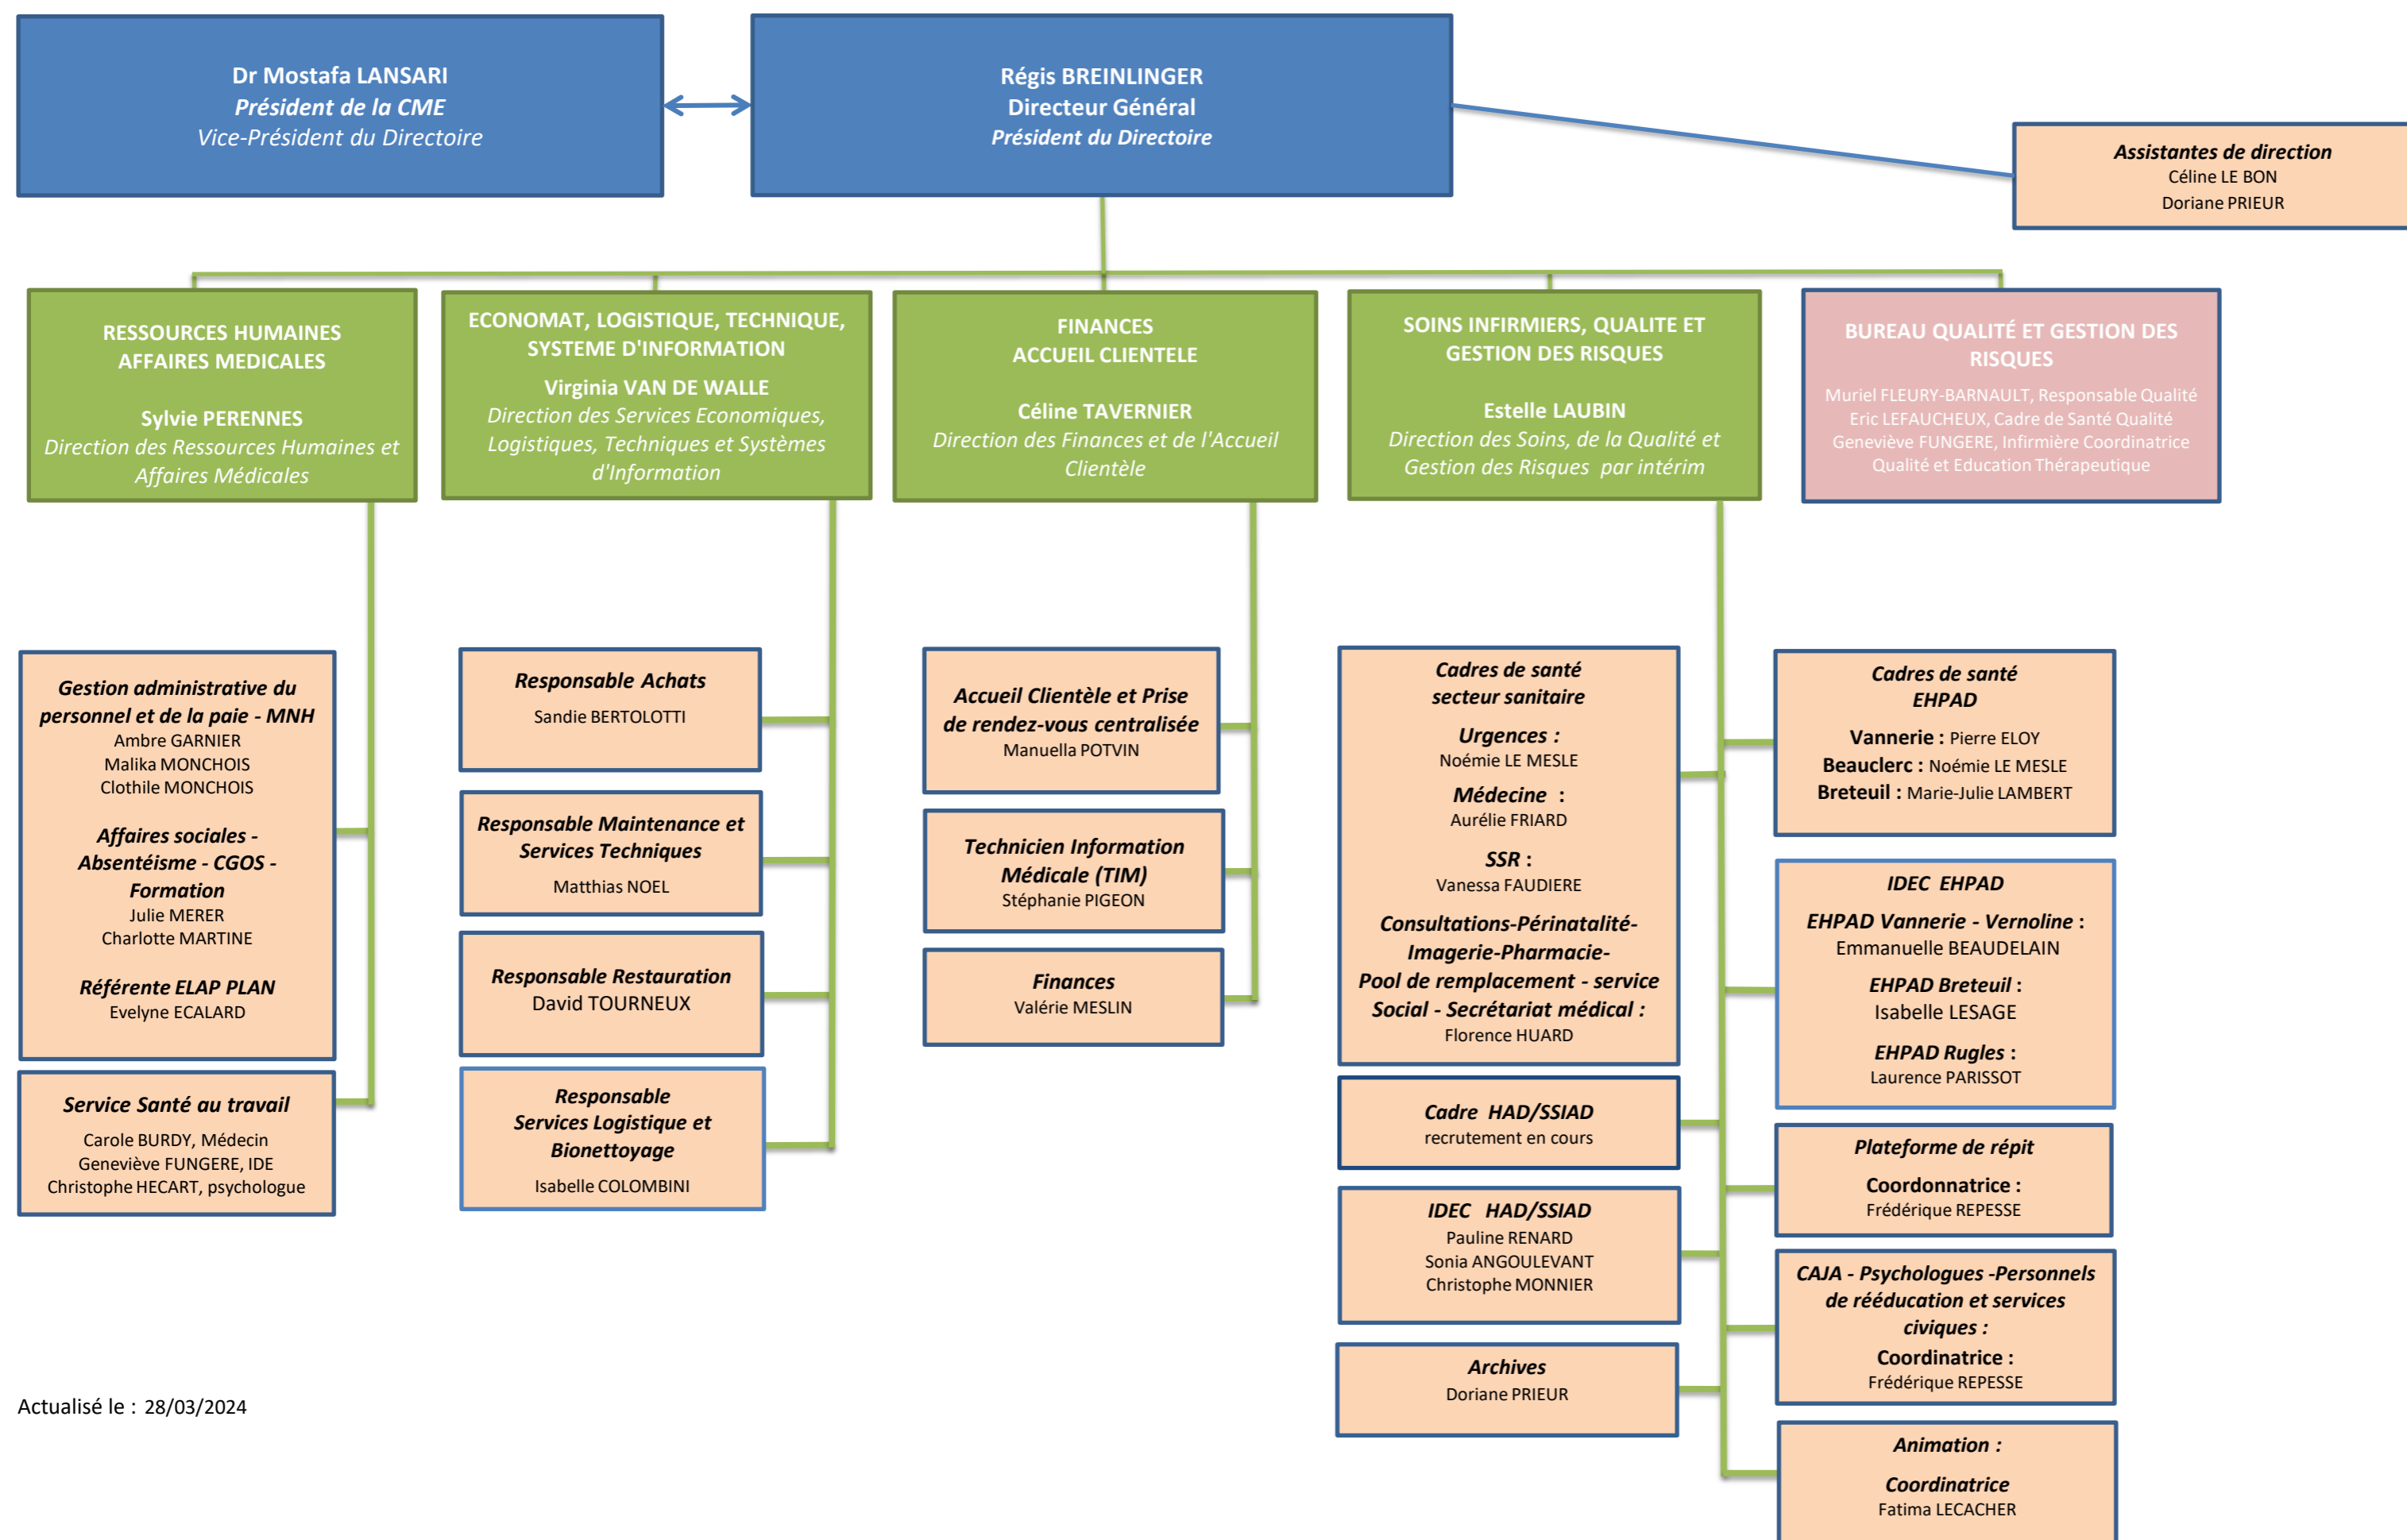

ORGANIGRAMME

de la Communauté des Etablissements du Sud de l'Eure

Actualisé le : 28/03/2024